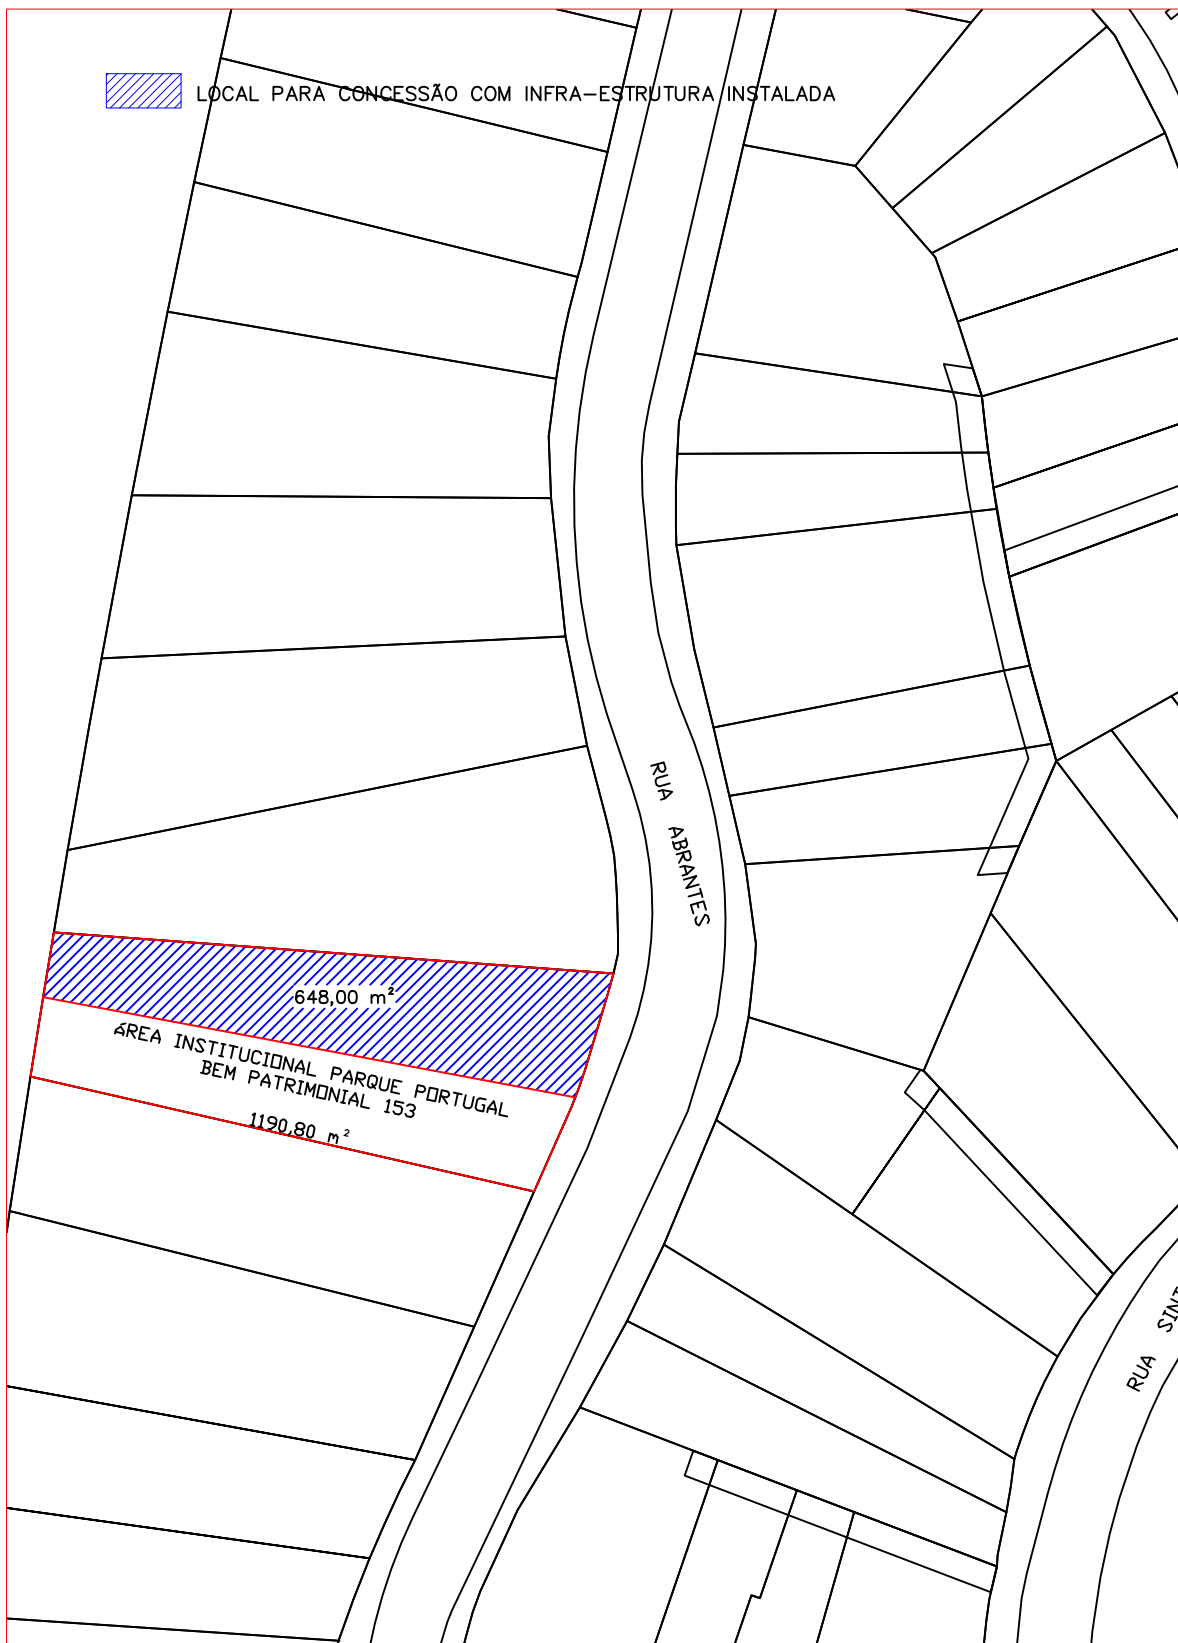

LOCAL PARA CONCESSÃO COM INFRA-ESTRUTURA INSTALADA

PREFEITURA DO MUNICÍPIO DE VALINHOS			DIVISÃO DE APROV. PARC. DE SOLO		 SPMA
ASSUNTO: Croqui área Institucional do loteamento Parque Portugal Bairro Espírito Santo - Valinhos/SP					
RESP. PELA EXECUÇÃO	VISTO DGPOP	VISTO SECRETARIA	REVISÃO	DATA	ESCALA
Engº Vitor H. Calças Chefe de Seção	Arqª Mariângela Carvas Diretora do DGPOP	Engª Maria Sílvia Previtalo Secretária da SPMA	PROC. ADMINIST.	20/03/18 ORIGINAL	SEM ESCALA
				87/18	FOLHA