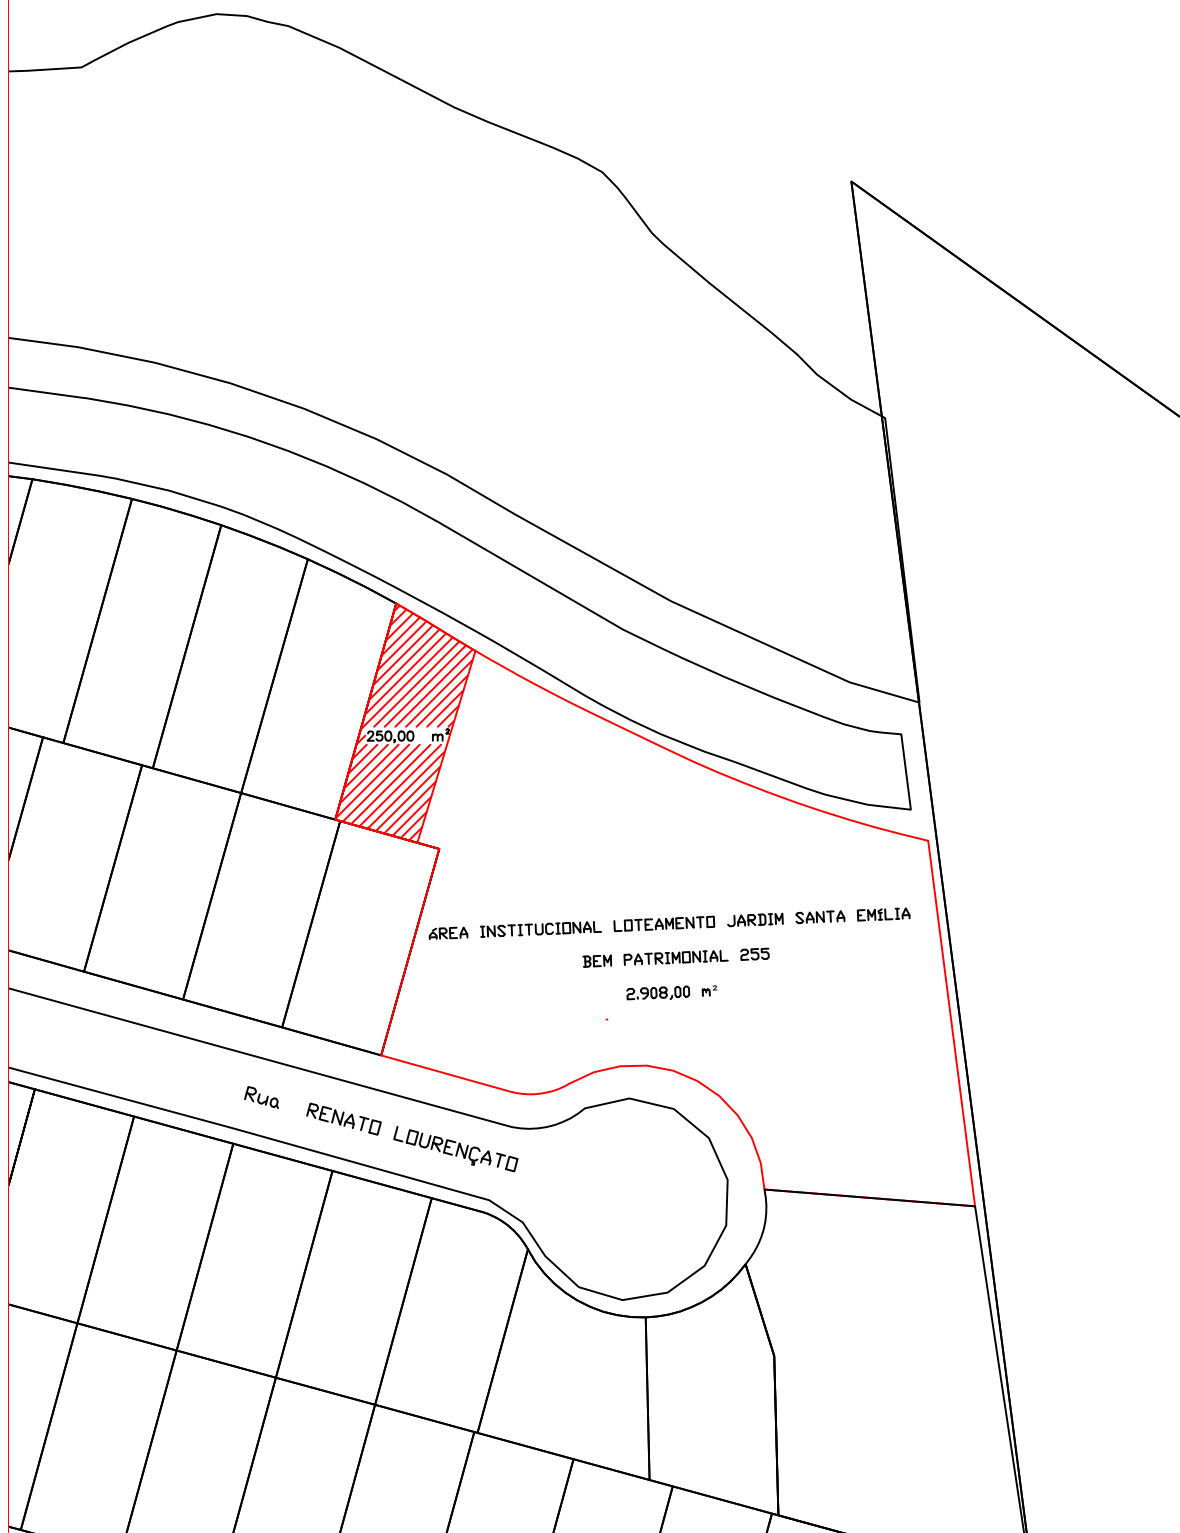

 LOCAL PARA CONCESSÃO ONEROSA

PREFEITURA DO MUNICÍPIO DE VALINHOS			DIVISÃO DE APROV. PARC. DE SOLO		 SPMA
ASSUNTO: Croqui área institucional do loteamento Jardim Santa Emília Bairro Capuava- Valinhos/SP Bem Patrimonial nº 255 - DC/SPMA					
RESP. PELA EXECUÇÃO	VISTO DGPOP	VISTO SECRETARIA	REVISÃO	DATA	ESCALA
Engº Vitor H. Calças Chefe de Seção	Arqª Mariângela Carvas Diretora do DGPOP	Engª Maria Sílvia Previtalo Secretária da SPMA	PROC. ADMINIST.	20/03/18 ORIGINAL	SEM ESCALA
				54/18	FOLHA